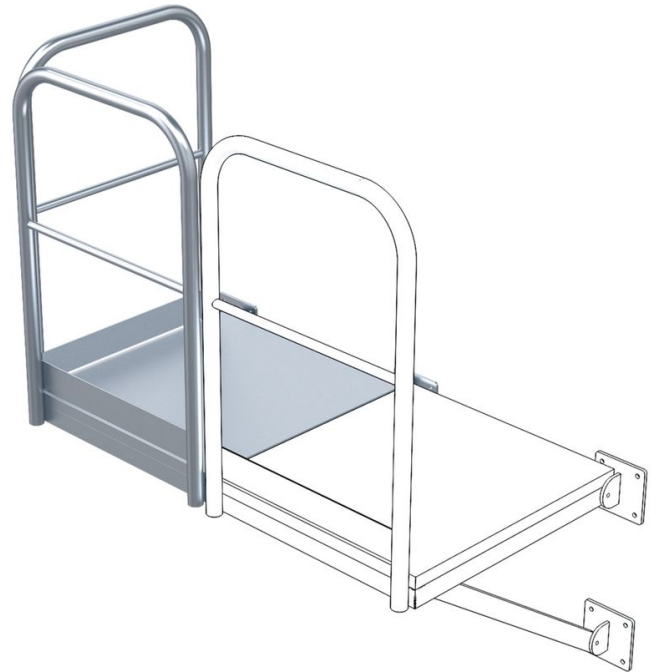

Grundplatform - 43275

Produkt beskrivelse

- Gitterristbelægning med to monteringskonsoller.
- Gelænder på den ene langside og på forsiden.
- Overfladebelastning 4 kN/m².
- Enkelbelastning 2 kN.

Hints og særlige funktioner

Som ind- og udstigning i siden på den faste stige. Kan anvendes på venstre og på højre side af den faste stige.

Produktegenskaber

Bredde	940 mm
Dybde	1000 mm
Materiale	Galvaniseret stål
Størrelse B x D	940mm x 1.000mm
Vægt	86 kg