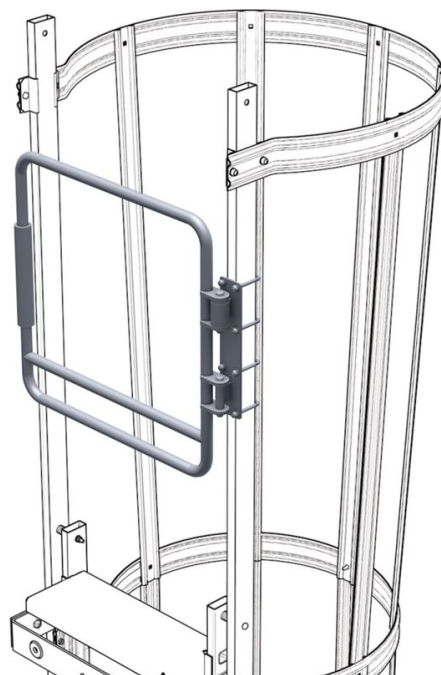

Sikringsbom i bøjleform - 43502

Produkt beskrivelse

- Selvlukkende takket være skjult fjedermekanisme i henhold til DIN EN ISO 14 122-4 og DIN 18 799-3.
- Højde: 630 mm.

Produktegenskaber

Materiale	Galvaniseret stål
Vægt	5.6 kg