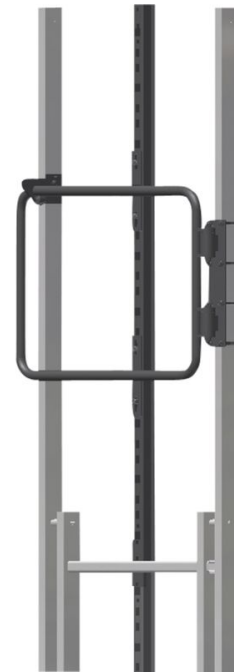

Sikringsbom i bøjlform med integreret faldsikringsskinne - 43504

Produkt beskrivelse

- Selvlukkende med skult fjedermekanisme, med formonteret faldsikringsskinne.
- To selvlåsende faldlåse til spærring af indgang og udgang.
- Nødvendigt tilbehør: Udstigningsvange, lige, samt udstigningstrin til udvidelse af det øverste trin.

Produktegenskaber

Materiale	Galvaniseret stål
Vægt	10 kg

ZARGES Danmark

Roholmsvej 15

2620 Albertslund

Tel: +45-43640200

Fax:

stiger@zarges.dk