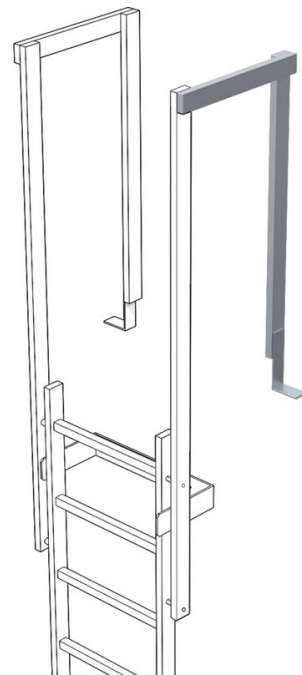

Udstigningsgelænder - 44248

Produkt beskrivelse

- Mål vange: 60 x 25 mm.
- Længde: ca. 1.380 mm med gulvinkel.
- Kun i kombination med bestillingsnr. 43243 eller 44243 (udstigningsvange, lige).

Hints og særlige funktioner

Som standard kræves der to vanger/gelændere pr. ind-/udstigning. Priser pr. vange/gelænder nedenfor.

Produktegenskaber

Garanti	10 år
Materiale	rustfrit stål
Vægt	4.6 kg

ZARGES Danmark

Roholmsvej 15
2620 Albertslund

Tel: +45-43640200

Fax:
stiger@zarges.dk

www.zarges.com/dk

Effektiv 28.6.2026
Forbehold for ændringer eller fejl.