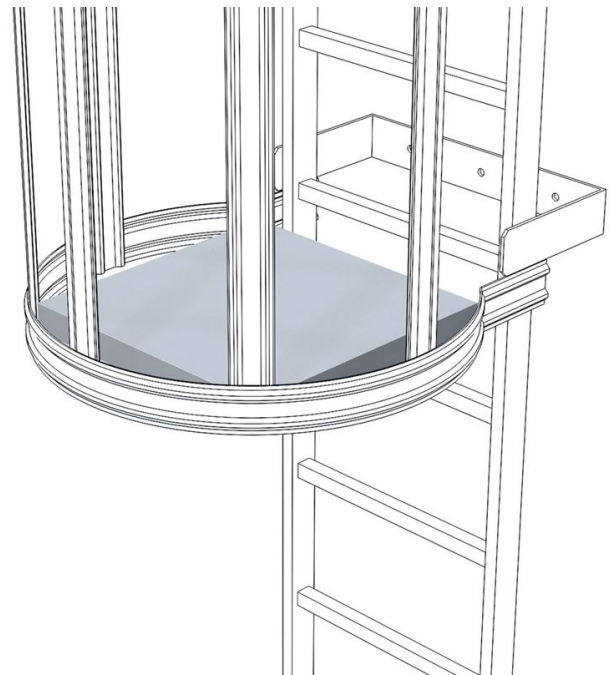

### Produkt beskrivelse

- Sammenklappelig, kan efter ønske eftermonteres.
- Kan med specialtilladelse anvendes som hvileplatform på faste stiger med enkeltsektioner med rygkurv på over 10,0 m eller ved 6,0 m (på maskiner).
- Kan aflåses med lås på opstillingsstedet.