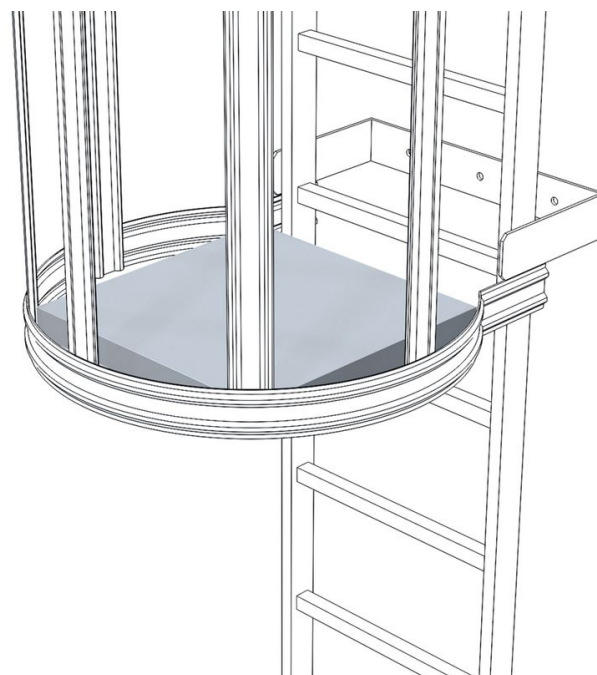

### Produkt beskrivelse

- Sammenklappelig, kan efter ønske eftermonteres.
- Kan med specialtilladelse anvendes som hvileplatform på faste stiger med enkeltsektioner med rygkurv på over 10,0 m eller ved 6,0 m (på maskiner).
- Kan aflåses med lås på opstillingsstedet.