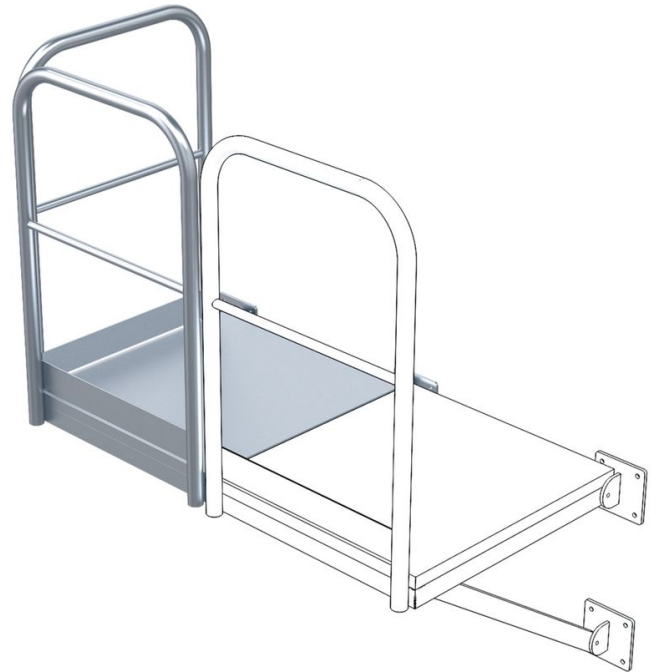

## Produkt beskrivelse

- Gitterristbelægning med to monteringskonsoller.
- Gelænder på den ene langside og på forsiden.
- Overfladebelastning 4 kN/m<sup>2</sup>.
- Enkelbelastning 2 kN.

## Hints og særlige funktioner

Som ind- og udstigning i siden på den faste stige. Kan anvendes på venstre og på højre side af den faste stige.

## Produktegenskaber

Bredde	800 mm
Dybde	860 mm
Materiale	rustfrit stål
Størrelse B x D	800mm x 860mm
Vægt	75 kg

ZARGES Danmark

Roholmsvej 15  
2620 Albertslund

Tel: +45-43640200

Fax:  
stiger@zarges.dk

[www.zarges.com/dk](http://www.zarges.com/dk)