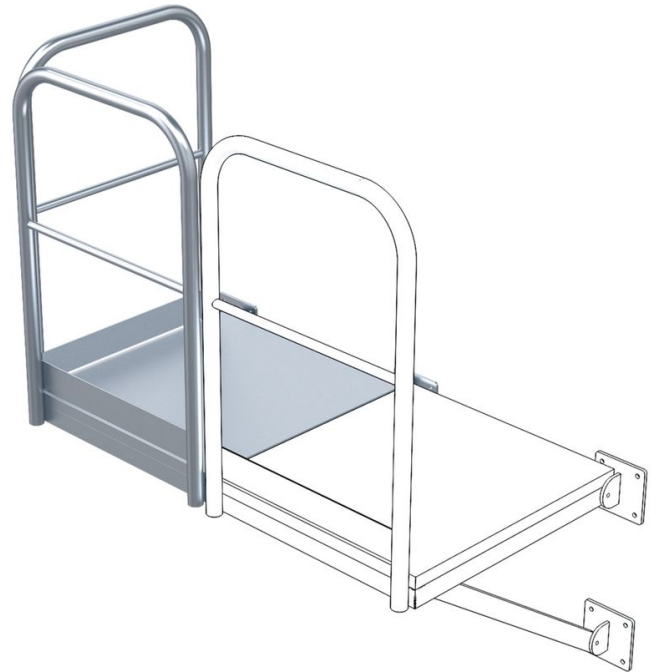

Grundplatform - 44270

Produkt beskrivelse

- Gitterristbelægning med to monteringskonsoller.
- Gelænder på den ene langside og på forsiden.
- Overfladebelastning 4 kN/m².
- Enkelbelastning 2 kN.

Hints og særlige funktioner

Som ind- og udstigning i siden på den faste stige. Kan anvendes på venstre og på højre side af den faste stige.

Produktegenskaber

Bredde	800 mm
Dybde	860 mm
Materiale	rustfrit stål
Størrelse B x D	800mm x 860mm
Vægt	75 kg