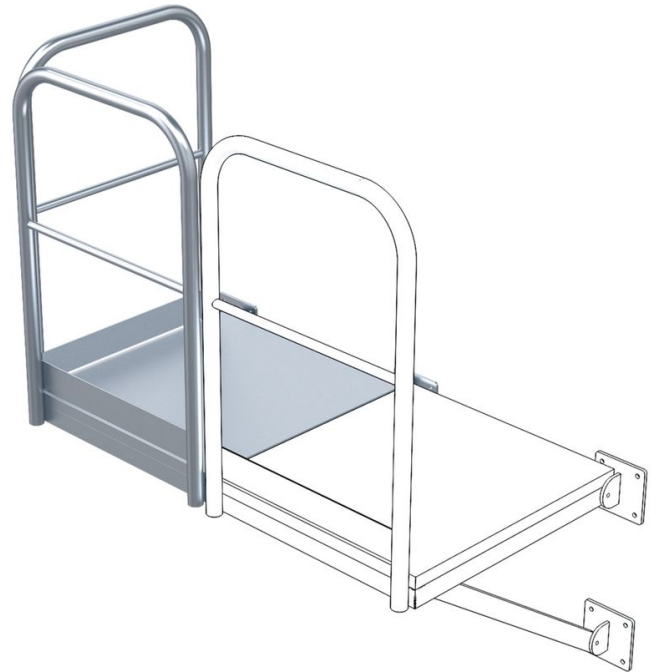

Grundplatform - 44325

Produkt beskrivelse

- Gitterristbelægning med to monteringskonsoller.
- Gelænder på den ene langside og på forsiden.
- Overfladebelastning 4 kN/m².
- Enkelbelastning 2 kN.

Hints og særlige funktioner

Som ind- og udstigning i siden på den faste stige. Kan anvendes på venstre og på højre side af den faste stige.

Produktegenskaber

Bredde	940 mm
Dybde	1000 mm
Materiale	rustfrit stål
Størrelse B x D	940mm x 1.000mm
Vægt	86 kg