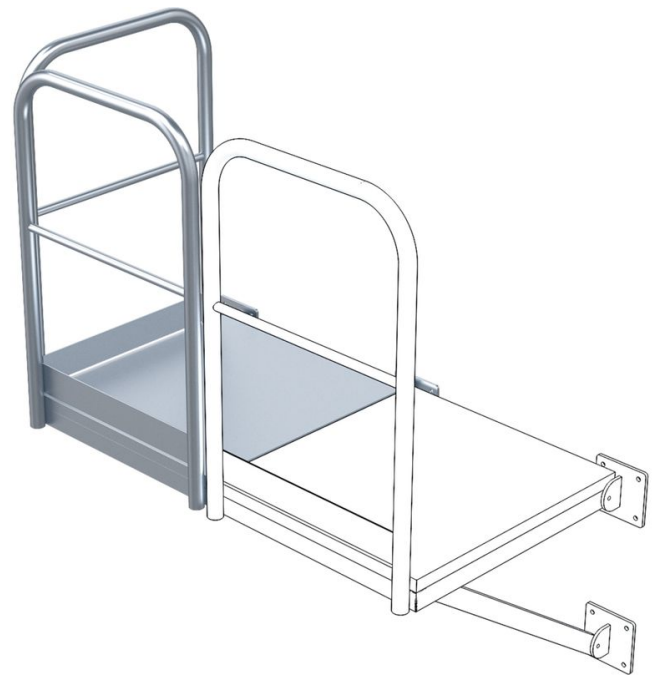

Grundplatform - 44325

Produkt beskrivelse

- Gitterristbelægning med to monteringskonsoller.
- Gelænder på den ene langside og på forsiden.
- Overfladebelastning 4 kN/m².
- Enkelbelastning 2 kN.

Hints og særlige funktioner

Som ind- og udstigning i siden på den faste stige. Kan anvendes på venstre og på højre side af den faste stige.

Produktegenskaber

Bredde	940 mm
Dybde	1000 mm
Materiale	rustfrit stål
Størrelse B x D	940mm x 1.000mm
Vægt	86 kg