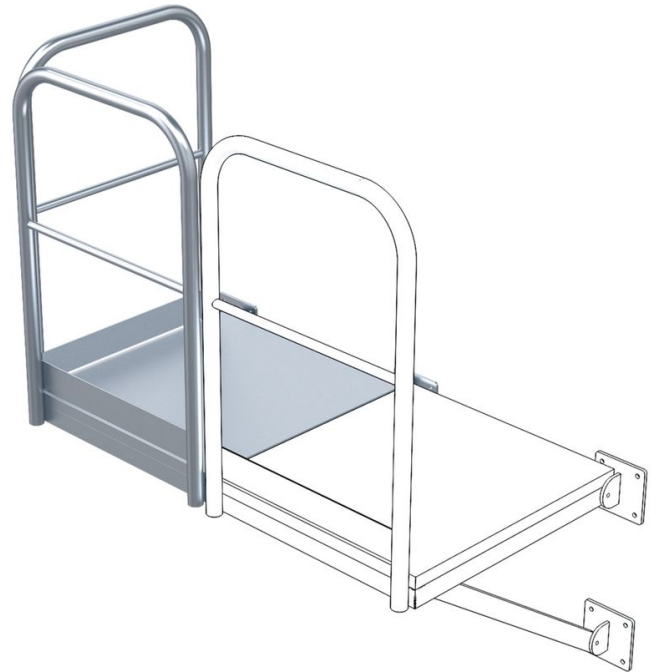

## Produkt beskrivelse

- Gitterristbelægning med to monteringskonsoller.
- Gelænder på den ene langside og på forsiden.
- Overfladebelastning 4 kN/m<sup>2</sup>.
- Enkelbelastning 2 kN.

## Hints og særlige funktioner

Som ind- og udstigning i siden på den faste stige. Kan anvendes på venstre og på højre side af den faste stige.

## Produktegenskaber

Bredde	940 mm
Dybde	1000 mm
Materiale	rustfrit stål
Størrelse B x D	940mm x 1.000mm
Vægt	86 kg

ZARGES Danmark

Roholmsvej 15  
2620 Albertslund

Tel: +45-43640200

Fax:  
stiger@zarges.dk