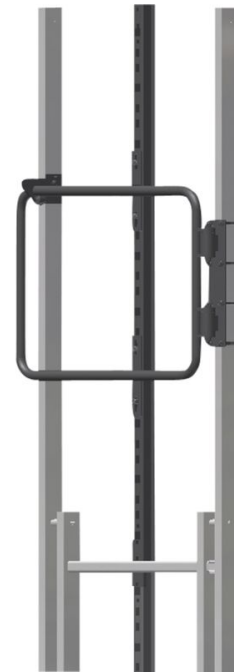

Sikringsbom i bøjleform med integreret faldsikringsskinne - 44495

Produkt beskrivelse

- Selvlukkende med skult fjedermekanisme, med formonteret faldsikringsskinne.
- To selvlåsende faldlåse til spærring af indgang og udgang.
- Nødvendigt tilbehør: Udstigningsvange, lige, samt udstigningstrin til udvidelse af det øverste trin.