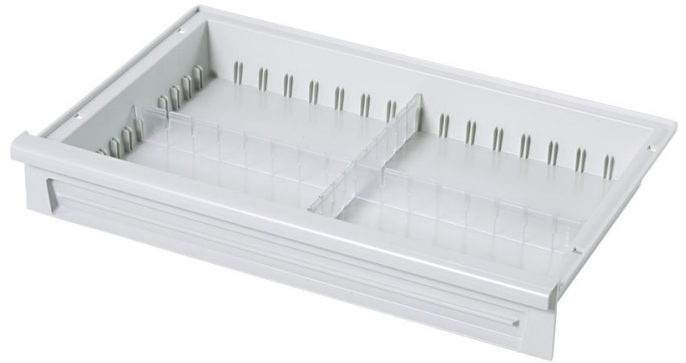

# Modulskuffer i ABS - 46209

## Produkt beskrivelse

- Af acrylonitril-butadien-styren (ABS), lysegrå.
- Temperaturbestandig op til 85 °C.
- Lukket bund, sikker beskyttelse ved udløbende væsker, støv eller smudspartikler.
- Kan opdeles variabelt med længde- og tværdelere.
- Beregnet til anbringelse i holdevæg og på teleskopskinner samt forberedt til udtræksstop.
- Beregnet til anbringelse af etiketholdere.

## Produktegenskaber

Bredde	600 mm
Længde	400 mm
Mål	400 mm × 600 mm × 245 mm
Vægt	2.1 kg

ZARGES Danmark

Roholmsvej 15

2620 Albertslund

Tel: +45-43640200

Fax:

stiger@zarges.dk