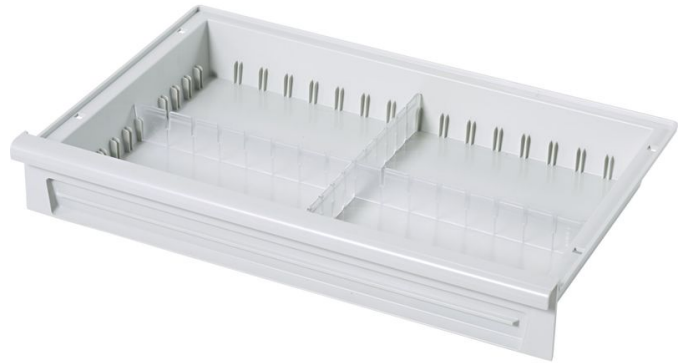

Modulskuffer i ABS - 46209

Produkt beskrivelse

- Af acrylonitril-butadien-styren (ABS), lysegrå.
- Temperaturbestandig op til 85 °C.
- Lukket bund, sikker beskyttelse ved udløbende væsker, støv eller smudspartikler.
- Kan opdeles variabelt med længde- og tværdelere.
- Beregnet til anbringelse i holdevæg og på teleskopskinner samt forberedt til udtræksstop.
- Beregnet til anbringelse af etiketholdere.

Produktegenskaber

Bredde	600 mm
Længde	400 mm
Mål	400 mm × 600 mm × 245 mm
Vægt	2.1 kg

ZARGES Danmark

Roholmsvej 15

2620 Albertslund

Tel: +45-43640200

Fax:

stiger@zarges.dk