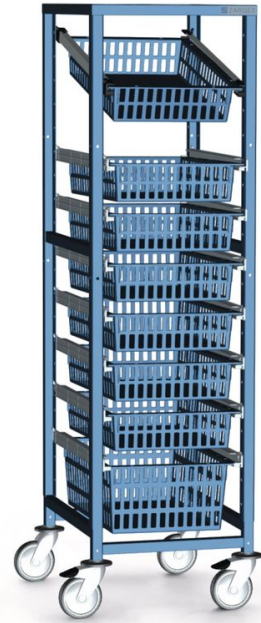

Reolvogn, 1 række - 46441

Produkt beskrivelse

- Stål, pulvercoatet.
- Farve: Lysegrå RAL 7035.
- Fundament af stabilt firkantrør.
- Hulafstand: 71 mm.
- 4 styrehjul, Ø 125 mm, 2 deraf udstyret med bremse.
- Egnede til monterbare indføringsskinner.

Produktegenskaber

Dybde	675 mm
Indføringsbredde	400 mm
Længde	483 mm
Mål LxD	483 mm × 675 mm
Vægt	20 kg

ZARGES Danmark

Roholmsvej 15

2620 Albertslund

Tel: +45-43640200

Fax:

stiger@zarges.dk