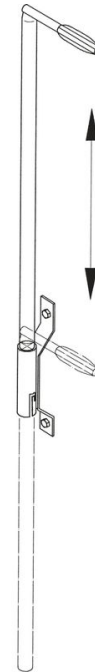

Indstigningshjælp med beskyttelsesgreb - 47210

Produkt beskrivelse

- Til fastgørelse på murværket.
- Nedsænkkelig. Med BG-attest.
- Pakningen indeholder: 1x holdestang og 1x holder.

Hints og særlige funktioner

Fastgørelsesmateriale (dyvler etc.) er ikke omfattet af leveringen.

Produktegenskaber

Længde	1.6 m
Materiale	Galvaniseret stål.
Mål	45 mm
Vægt	1.1 kg

ZARGES Danmark

Roholmsvej 15

2620 Albertslund

Tel: +45-43640200