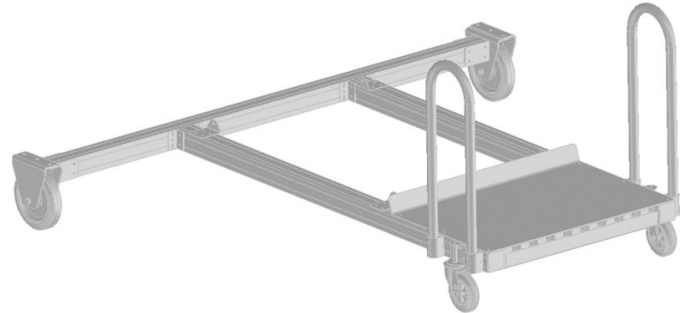

Obligatorisk modul understel - 591010

Produkt beskrivelse

- Der kan vælges mellem to varianter med skubbegreb:
- Standardunderstel med fast travers. Kan flyttes på grund af 2 styre- og 2 faste hjul med bremse.
- Understel med travers til at trække ud og indstille (indstillingsområde 200 mm) for optimal stabilitet og udligning af ujævnheder i undergrunden. Kan flyttes på grund af 2 styre- og 2 faste hjul med bremse.

Produktegenskaber

Transportmål	2.370 mm × 2.335 mm × 1.025 mm
Vægt	243.7 kg

ZARGES Danmark

Roholmsvej 15

2620 Albertslund

Tel: +45-43640200

Fax:

stiger@zarges.dk