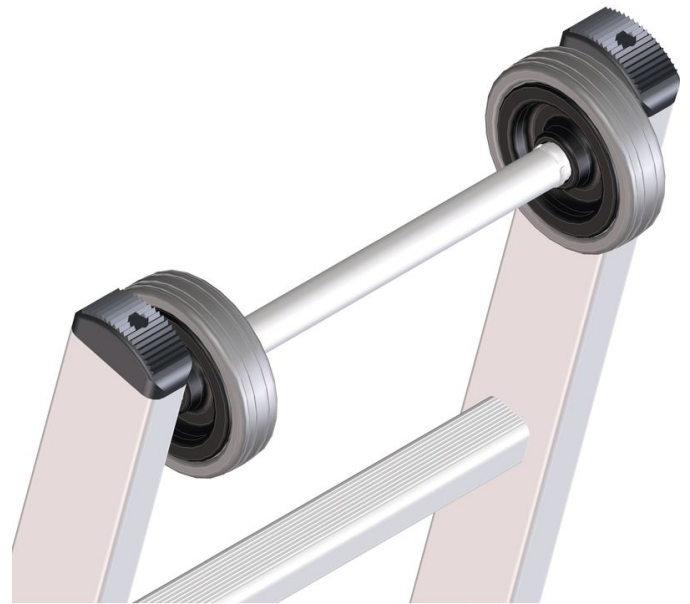

Tophjul - 8110

Produkt beskrivelse

- Passende til enkelt- og skydestiger. Stigen er udstyret med vægskånende hjul for lettere anbringelse og opstilling.

Hints og særlige funktioner

Af hensyn til korrekt montage og sikkerhed skal speciel tilbehør monteres af ZARGES.

I forbindelse med bestillingen er det altid nødvendigt at angive stigers artikelnummer samt nummer på tilbehør.

Produktegenskaber

Garanti

Missing translation

ZARGES Danmark

Roholmsvej 15

2620 Albertslund

Tel: +45-43640200

Fax:

stiger@zarges.dk

www.zarges.com/dk

Effektiv 29.6.2026

Forbehold for ændringer eller fejl.