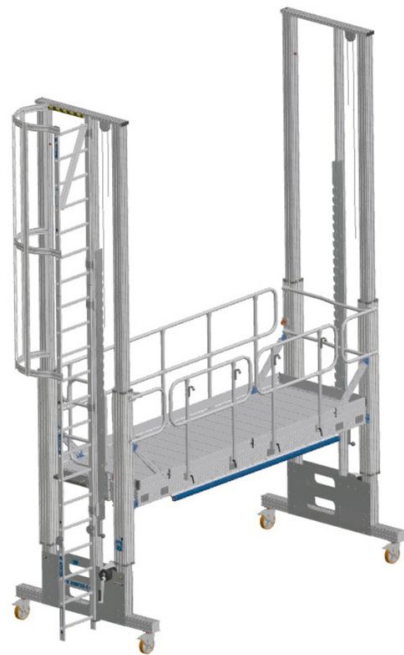

Højdeindstillelig arbejdsplatform - adgange

Sikkert arbejde i højder.

Produkt beskrivelse

- Vælg mellem vægstigen, skydestigen og trappen.
  Alle adgangsmuligheder kan tilpasses fleksibelt til højderne for en nem opstigning.

Hints og særlige funktioner

Hvis dine krav ikke kan opfyldes med det eksisterende modulsystem, kan vi også levere en løsning afstemt efter dine krav!

Anvendt standard: DIN EN ISO 14 122.

Produktegenskaber

Standarder

EN ISO 14122

Produktvarianter

Varenummer 40060020	Varenummer 40060021	Varenummer 40060025
Model L	Model M	Model L
Platformhøjde 1.750mm - 4.250mm	Platformhøjde -	Platformhøjde -
Udførelse Vægstige med rygbeskyttelseskurv	Udførelse vægstige	Udførelse Skydestige
	Vægt	Vægt