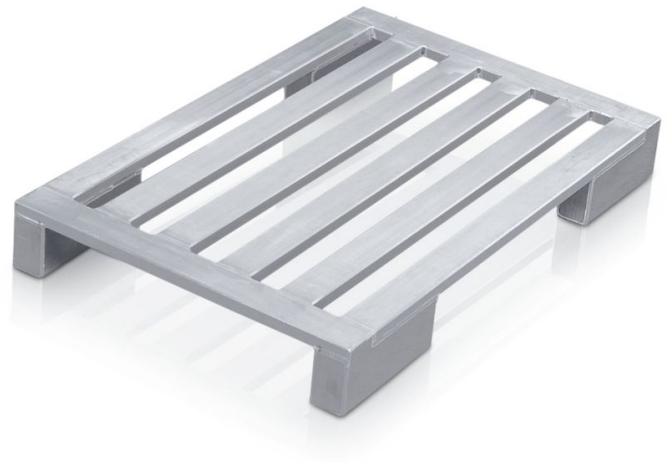

Flad aluminiumpalle med hjørnefødder

Hygiejnisk palle, robust og rullebanekørende.

Produkt beskrivelse

- Hygiejnisk palle, robust og rullebanekørende.
- Ramme og længdetrin af lukkede og korrosionsbestandige aluminiumprofiler med stor trækstyrke.
- Ekstra lange hjørnefødder (L = 300 mm) forener fordelene ved medefundament og hjørnefødder. De er f.eks. rullebanekørende og egnede til højreollagre.
- Stor fri plads til indkørsel af gaffeltænder. Ingen forstyrrende, gennemgående mede, derfor mindre risiko for beskadigelse.
- Sømsteder svejset vandtæt.

Produktegenskaber

Belastning	Længde	Materiale
1000 kg	1200 mm	Aluminium

Produktvarianter

Varenummer	Varenummer
45175	45185
Antal trin	Antal trin
4	5
Bredde	Bredde
800 mm	1000 mm
Mål	Mål
1.200 mm x 800 mm x 150 mm	1.200 mm x 1.000 mm x 150 mm