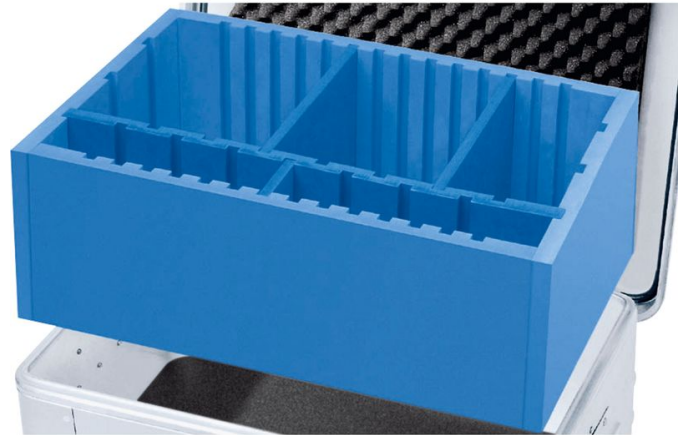

Skillevægsæt 1

Produkt beskrivelse

- Det individuelle ordenssystem til store produkter af skumplast af høj kvalitet til selvmontering.
- Inklusive bundskum og selvklæbende æggebakkeskum i låget.
- Passende til serierne K 424 XC, K 470, euroboks og ZARGES-boks.

Produktegenskaber

Passende fra bredde	Passende fra indvendigt mål	Passende fra længde	Vægt
350 mm	x	550 mm	1.2 kg

Produktvarianter

Varenummer
40730
Bredde
350 mm
Længde
550 mm
Mål
550 mm x 350 mm x 190 mm
Passende til
40568, 40678, 40564, 40701-40703, 40861, 40877