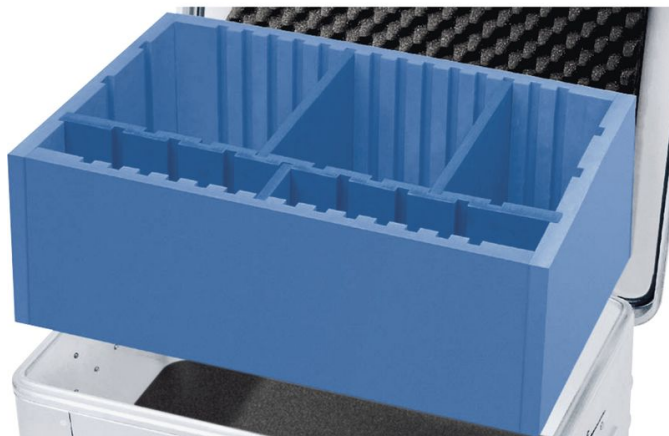

Skillevægssæt

Produkt beskrivelse

- Det individuelle ordenssystem til store produkter af skumplast af høj kvalitet til selvmontering.
- Inklusive bundskum og selvklæbende æggebakkeskum i låget.
- Passende til serierne K 424 XC, K 470, euroboks og ZARGES-boks.

Produktegenskaber

Passende fra bredde	350 mm
Passende fra længde	550 mm
Vægt	1.2 kg

Produktvarianter

	40730
Bredde	350 mm
Længde	550 mm
Mål	550 mm × 350 mm × 190 mm
Passende til	40568, 40678, 40564, 40701-40703, 40861, 40877