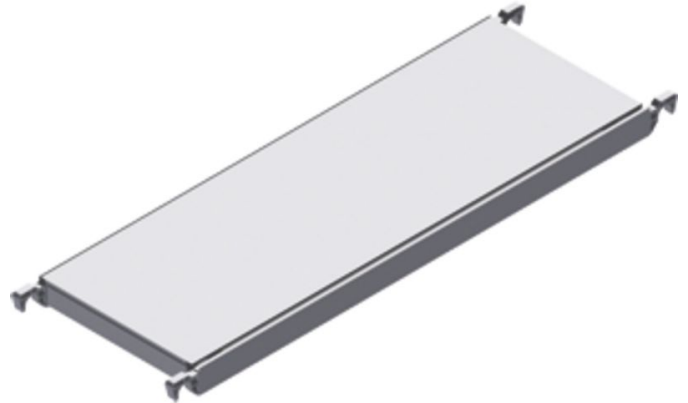

Platform uden klap

Produkt beskrivelse

- For stabilitet på mellem- og arbejdsplatform.
Anvendelse: ved rullestilladser med en bredde på 1,35 m.

Hints og særlige funktioner

Platforme af stabil aluminiumramme svejset hele vejen rundt med vandfast, 7-lags limet krydsfinerplade, med skridhæmmende overflade og 4 selvlåsende kløer (grå) af trykstøbt aluminium.

Produktegenskaber

Bredde

0.6 m

Produktvarianter

Varenummer 42932	Varenummer 42930
Vægt 12.7 kg	Vægt 17.5 kg
til stilladslængder 1.8 m	til stilladslængder 2.5 m