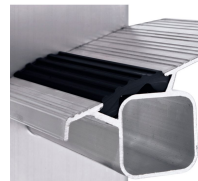

# Saferstep L

Den høje skridsikkerhed med Safer Step Technology sørger for en bekvem og sikker opstigning. Stigen har eloxerede vanger.

## Produkt beskrivelse

- Den høje skridsikkerhed med Safer Step Technology sørger for en bekvem og sikker opstigning. Stigen har eloxerede vanger.
- Fås også som reolstige.
- Trin med ZARGES Safer Step Technology, 80 mm dybt.
- Eloxerede vanger.
- Ydre bredde: 420 mm.
- Trin-vangeforbindelse med kvalitetsbertling fra ZARGES med stor styrke.
- Trin og vanger af ekstruderede aluminiumprofiler.
- Udskiftelige stigesko for skridsikker stabilitet.

## Produktegenskaber

Belastning <b>max. 150 kg</b>	Coating <b>eloxeret</b>	Garanti <b>10 år</b>	Materiale <b>Aluminium</b>	Standarder <b>EN 131 professional</b>
Trin-vangeforbindelse <b>Bertlet</b>	Trinafstand lodret <b>265 mm</b>	Trindybde <b>80 mm</b>	Trintype <b>Safer Step</b>	Vangehøjde <b>68 mm</b>