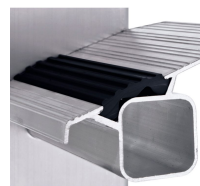

Saferstep S

Bekvem og sikker opstigning med høj skridsikkerhed takket være Safer Step Technology og robust, stabil opbygning.

Produkt beskrivelse

- Bekvem og sikker opstigning med høj skridsikkerhed takket være Safer Step Technology og robust, stabil opbygning.
- Stor platform for en sikker og bekvem stilling, også i forbindelse med længerevarende arbejde.
- Praktisk aflæggebakke med meget plads til værktøj og smådele.
- Trin med ZARGES Safer Step Technology, 80 mm dybt.
- Eloxerede vanger.
- Praktisk aflæggebakke af aluminium til smådele og værktøj.
- Ståplatform af strengpresset aluminiumprofil (300 mm x 250 mm) for en sikker og bekvem stilling, også i forbindelse med længerevarende arbejde.
- Sikring med perlonremme med stor trækstyrke, fra 5 trin.
- Maksimale arbejdshøjder på grund af 280 mm højt optrin.
- Udskiftelige 2-komponent stigesko for skridsikker stabilitet.

300 mm	250 mm	EN 131 professional	Bertlet	265 mm
Trindybde 80 mm	Trintype Safer Step	Vangehøjde 68 mm	Vangehøjde 48 mm	Vangehøjde stige-/støttedel 68mm / 48mm

Produktvarianter

Varenummer 41373	Varenummer 41374	Varenummer 41375
Antal trin inkl. platform 3	Antal trin inkl. platform 4	Antal trin inkl. platform 5
Arbejdshøjde 2.8 m	Arbejdshøjde 3.1 m	Arbejdshøjde 3.35 m
Grundareal 0,75 m x 0,49 m	Grundareal 0,91 m x 0,52 m	Grundareal 1,08 m x 0,55 m
Platformhøjde 0.8 m	Platformhøjde 1.06 m	Platformhøjde 1.33 m
Stigelængde 1.59 m	Stigelængde 1.87 m	Sikring Bæltebånd
Transportmål ca. 1.600 mm x ca. 500 mm x 230 mm	Transportmål ca. 1.880 mm x ca. 520 mm x ca. 230 mm	Stigelængde 2.15 m
Vægt 6.5 kg	Vægt 7.6 kg	Transportmål ca. 2.160 mm x ca. 550 mm x ca. 230 mm
nedre, ydre bredde 0.49 m	nedre, ydre bredde 0.52 m	Vægt 9 kg
		nedre, ydre bredde 0.55 m