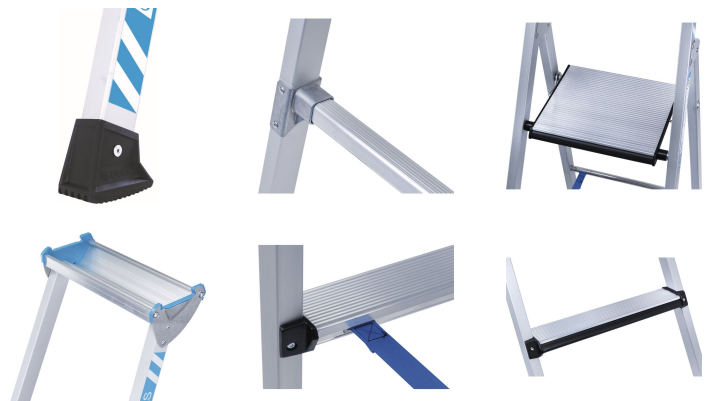

Comfortstep S

Mere end bare end bare skinnebenschuttlse:
 polstrette forkanter på trinene og den bredeste
 platform i sin klasse gør selv længere ture betydeligt
 mere behagelige.

Produkt beskrivelse

- Mere end bare end bare skinnebenschuttlse:
 polstrette forkanter på trinene og den bredeste
 platform i sin klasse gør selv længere ture
 betydeligt mere behagelige.
- Den bredeste platform i sin klasse med polstret
 forkant, der sikrer et sikkert og afslappet fodfæste,
 selv ved længerevarende arbejde.
- Dybe trin med polstret trinforkant for bekvem
 stående stilling.
- Skridsikre 2K-stigesko med stor kontaktflade.
- 80 mm dybe trin med polstret forkant skåner
 skinnebenene.
- Slidbestandige, eloxerede vange-stænger.
- Rummelig aflæggebakke i aluminium med masser af
 plads til værktøj og smådele.
- Fra 4 trin: Højstyrke polyesterbånd med indsyet
 fastgørelsesflap – holdbare og slidstærke.
- Robust konstruktion til daglig brug: Platform og
 profiler af ekstruderet aluminium.
- Skruet trin-vangeforbindelse.

Hints og særlige funktioner

Opfylder standarden EN 131 professionel.

Produktegenskaber

Aflægge bakke	Aluminium
Belastning	max. 150 kg
Certificering	TÜV-SÜD
Coating	eloxeret
Garanti	10 år
Materiale	Aluminium
Platformbredde	300 mm
Platformlængde	250 mm
Standarder	EN 131 professional
Trin-vangeforbindelse	Skruet
Trinafstand lodret	250 mm
Trindybde	80 mm
Trintype	Polstret trinforkant
Vangehøjde	42 mm

Produktvarianter

	41421	41422	41423	41424	41425	41426
Antal trin inkl. platform	3	4	5	6	7	8
Arbejdshøjde	2.75 m	3 m	3.25 m	3.5 m	3.75 m	4 m
Grundareal	0,75 m × 0,5 m	0,92 m × 0,53 m	1,09 m × 0,56 m	1,26 m × 0,59 m	1,43 m × 0,62 m	1,6 m × 0,65 m
Platformhøjde	0.74 m	0.99 m	1.24 m	1.49 m	1.74 m	1.99 m
Sikring	–	Bæltebånd	Bæltebånd	Bæltebånd	Bæltebånd	Bæltebånd