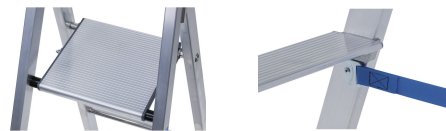

Nova S

Den robuste klassiker blandt ensidede trappestige – ideel til mange forskellige håndværksopgaver.

Produkt beskrivelse

- Den robuste klassiker blandt ensidede trappestige – ideel til mange forskellige håndværksopgaver.
- Rummelig platform, der sikrer en behagelig stående stilling.
- Værktøj og smådele er altid lige ved hånden takket være den praktiske aflæggebakke.
- Nem op- og nedstigning på solide trin med en dybde på 80 mm.
- Fra 7 trin: Højstyrke polyesterbånd med indsyet fastgørelsesflap – holdbare og slidstærke.
- Robust konstruktion: bertlede trin-vange-samling med platform og profiler af ekstruderet aluminium.
- Stabilitet på grund skridsikre kunststofsko.
- Lukket trinprofil og integreret føringsrør.

Hints og særlige funktioner

Opfylder standarden EN 131 professionel.

Produktegenskaber

Aflægge bakke	Kunststof
Belastning	max. 150 kg
Certificering	TÜV-SÜD
Coating	Natur

Garanti	10 år
Materiale	Aluminium
Platfombredde	250 mm
Platformlængde	250 mm
Standarder	EN 131 professional
Trin-vangeforbindelse	Bertlet
Trinafstand lodret	216 mm
Trindybde	80 mm
Trintype	Riflet
Vangehøjde	48 mm
Vangehøjde	48 mm
Vangehøjde stige-/støttedel	48mm / 48mm

Produktvarianter

	42453	42454	42455	42456	42457	42458
Antal trin inkl. platform	3	4	5	6	7	8
Arbejdshøjde	2.6 m	2.85 m	3.05 m	3.25 m	3.5 m	3.7 m
Grundareal	0,69 m × 0,42 m	0,84 m × 0,44 m	0,99 m × 0,46 m	1,14 m × 0,49 m	1,28 m × 0,51 m	1,44 m × 0,54 m
Platformhøjde	0.61 m	0.83 m	1.05 m	1.26 m	1.48 m	1.7 m
Sikring	-	-	-	-	Bæltebånd	Bæltebånd
Stigelængde	1.34 m	1.57 m	1.8 m	2.03 m	2.26 m	2.49 m
Transportmål	1.350 mm × 420 mm × 120 mm	1.580 mm × 440 mm × 120 mm	1.810 mm × 470 mm × 120 mm	2.060 mm × 490 mm × 120 mm	2.270 mm × 520 mm × 120 mm	2.500 mm × 540 mm × 120 mm
Vægt	4.8 kg	5.8 kg	6.9 kg	8 kg	9.1 kg	10.2 kg