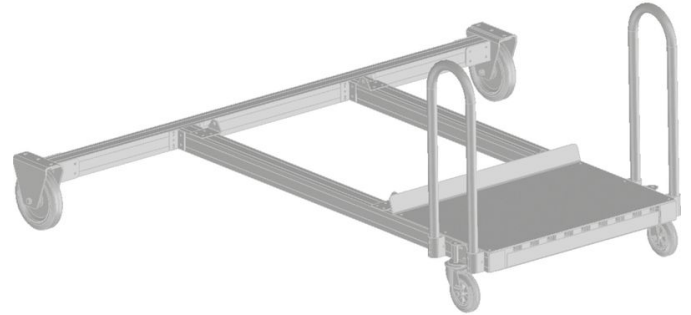

Obligatorisk modul understel

Produkt beskrivelse

- Der kan vælges mellem to varianter med skubbegreb:
- Standardunderstel med fast travers. Kan flyttes på grund af 2 styre- og 2 faste hjul med bremse.
- Understel med travers til at trække ud og indstille (indstillingsområde 200 mm) for optimal stabilitet og udligning af ujævnheder i undergrunden. Kan flyttes på grund af 2 styre- og 2 faste hjul med bremse.

Produktvarianter

	591010	591011
Transportmål	2.370 mm × 2.335 mm × 1.025 mm	2.370 mm × 1.200 mm × 1.025 mm
Udførelse	–	Understel med udtrækkelig, drejelig tværstang
Vægt	243.7 kg	279.6 kg

ZARGES Danmark