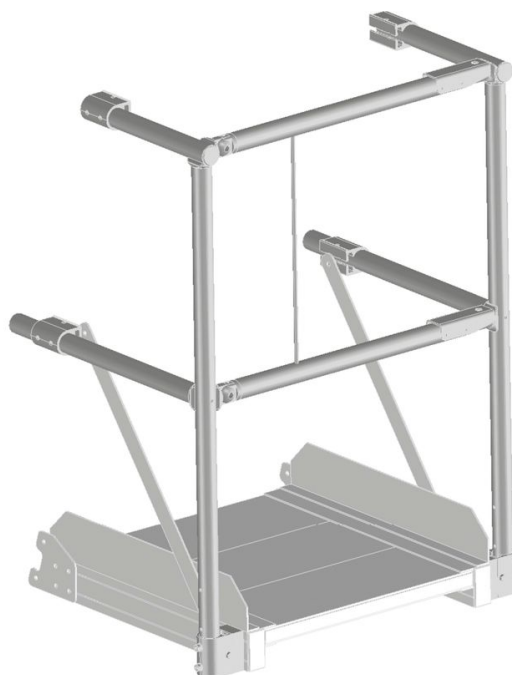

Valgfrit modul plattformgelænder med dobbelt spærrebom

Produkt beskrivelse

- Fra en platformlængde på 600 mm kan der anvendes et platformgelænder med dobbelt spærrebom.

Produktegenskaber

Transportmål

**1.100 mm × 785
mm × 850 mm**

Vægt

10 kg

Produktvarianter