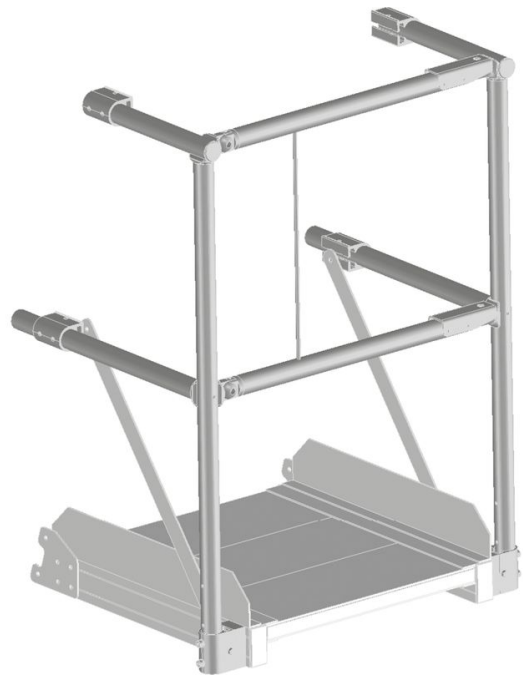

Valgfrit modul platformgelænder med dobbelt spærrebom

Produkt beskrivelse

- Fra en platformlængde på 600 mm kan der anvendes et platformgelænder med dobbelt spærrebom.

Produktegenskaber

Transportmål	1.100 mm × 785 mm × 850 mm
Vægt	10 kg

Produktvarianter

	591006	591007
Platformlængde	600 mm	800 mm

ZARGES Danmark Roholmsvej 15 2620 Albertslund	Tel: +45-43640200 Fax: stiger@zarges.dk	www.zarges.com/dk Effektiv 29.6.2026 Forbehold for ændringer eller fejl.
--	---	---