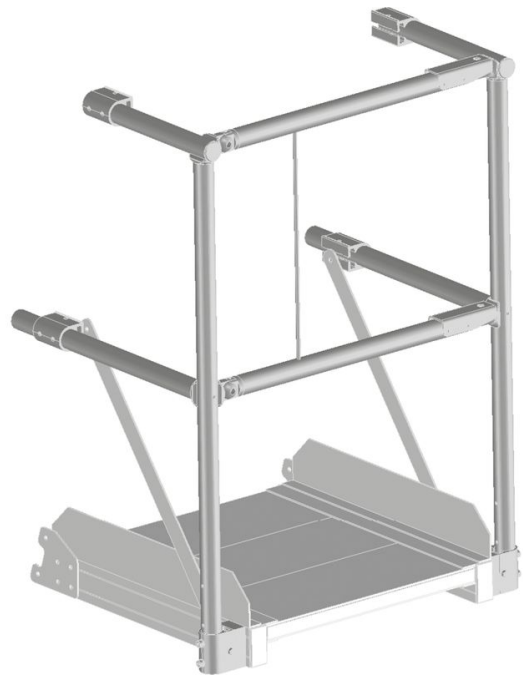

Valgfrit modul platformgelænder med dobbelt spærrebom

Produkt beskrivelse

- Fra en platformlængde på 600 mm kan der anvendes et platformgelænder med dobbelt spærrebom.

Produktegenskaber

Transportmål	1.100 mm × 785 mm × 850 mm
Vægt	10 kg