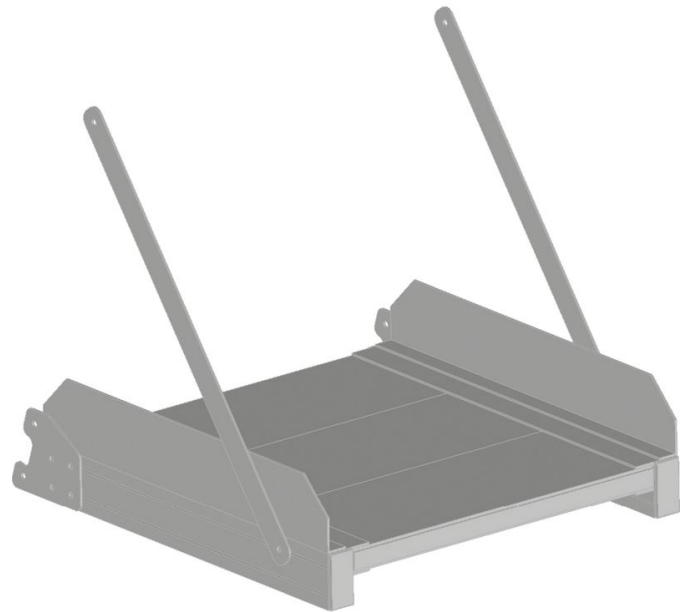

# Valgfrit modul platform af riflet aluminium

## Produkt beskrivelse

- Der kan vælges mellem 3 forskellige platforme i længderne 300 mm, 600 mm og 800 mm.

## Produktvarianter

	591021	591022
Platformlængde	600 mm	800 mm
Transportmål	665 mm × 675 mm × 650 mm	665 mm × 975 mm × 650 mm
Vægt	9.6 kg	12 kg

ZARGES Danmark

Roholmsvej 15

2620 Albertslund

Tel: +45-43640200