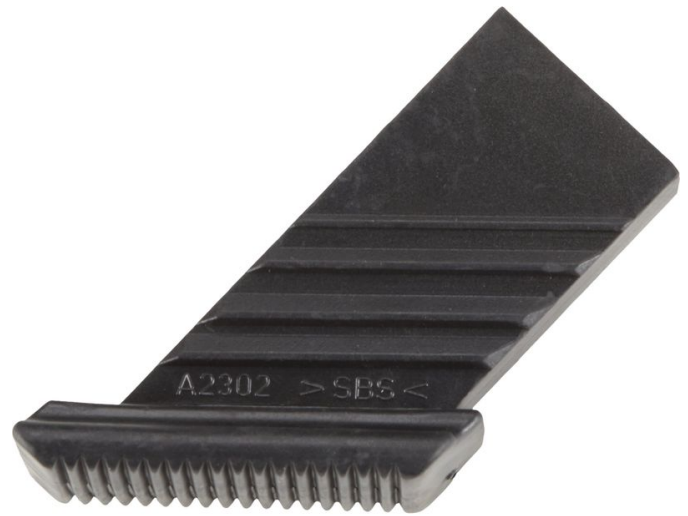

# Indvendig sko

## Produkt beskrivelse

- Til Plazatec P, bestillingsnr. 41673, 41683–41685 og Plazamax P, bestillingsnr. 41923–41926 og 41928.

## Hints og særlige funktioner

På grund af konstruktionsændringer skal man ikke kun være opmærksom på stigetyper, men også altid på det udv. vangemål.

## Produktvarianter

	800142	800143
Udførelse	foran	bag
Udv. vangemål	34 mm × 20 mm	68 mm × 20 mm

<b>ZARGES Danmark</b> Roholmsvej 15 2620 Albertslund	Tel: +45-43640200 Fax: stiger@zarges.dk	<a href="http://www.zarges.com/dk">www.zarges.com/dk</a> Effektiv 30.6.2026 Forbehold for ændringer eller fejl.
--	---	---