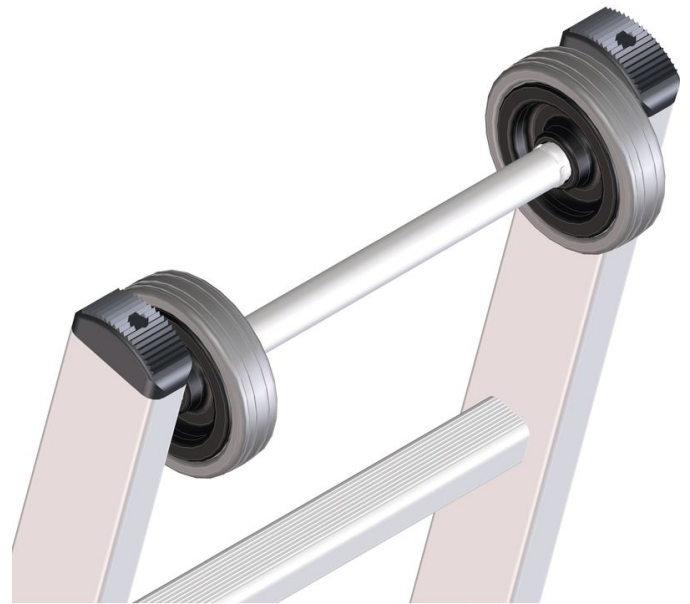

Tophjul

Produkt beskrivelse

- Passende til enkelt- og skydestiger. Stigen er udstyret med vægskånende hjul for lettere anbringelse og opstilling.

Hints og særlige funktioner

Af hensyn til korrekt montage og sikkerhed skal speciel tilbehør monteres af ZARGES.

I forbindelse med bestillingen er det altid nødvendigt at angive stigers artikelnummer samt nummer på tilbehør.

Produktegenskaber

Garanti

Missing translation

ZARGES Danmark

Roholmsvej 15

2620 Albertslund

Tel: +45-43640200

Fax:

stiger@zarges.dk

www.zarges.com/dk

Effektiv 29.6.2026

Forbehold for ændringer eller fejl.