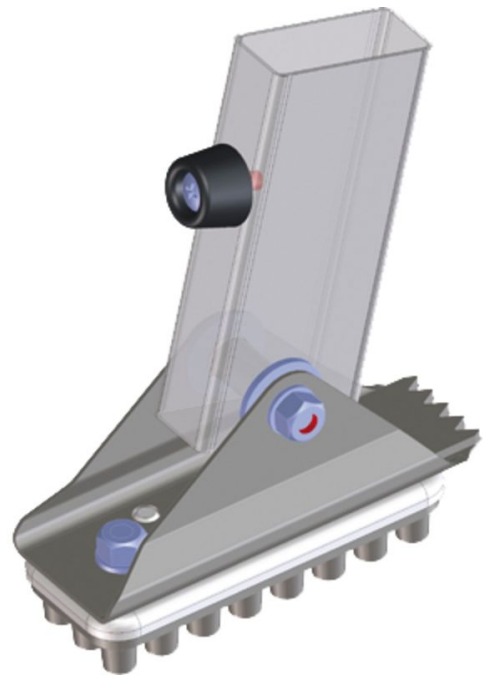

# Drejefod med gummibelægning 125 x 50 mm

## Produkt beskrivelse

- Fra vangehøjde 58 x 25 mm.
- Støtteflade 125 x 50 mm.
- Kan opklappet anvendes som jordspids.
- Pakningen indeholder: 1 stk. inkl. monteringsmateriale.
- Der skal bores huller til monteringen.