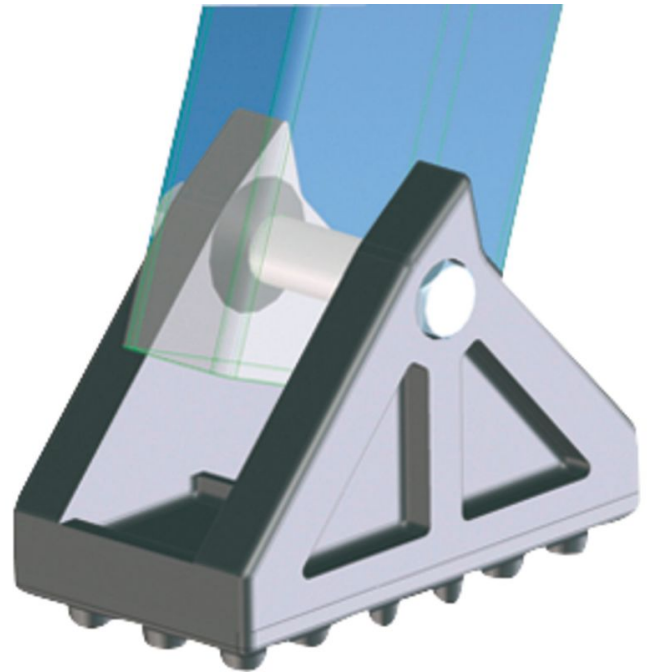

Drejefod med gummibelægning 100 x 55 mm

Produkt beskrivelse

- Fra vangehøjde 42 x 25 mm.
- Støtteflade 100 x 55 mm.
- Pakningen indeholder: 1 stk. inkl. monteringsmateriale.
- Der skal bores huller til monteringen.