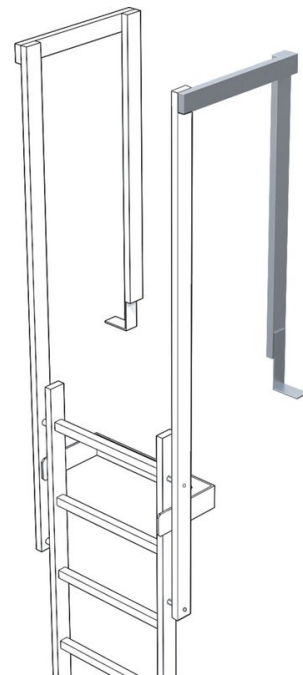

Udstigningsgelænder

Produkt beskrivelse

- Mål vange: 60 x 25 mm.
- Længde: ca. 1.380 mm med gulvinkel.
- Kun i kombination med bestillingsnr. 43243 eller 44243 (udstigningsvange, lige).

Hints og særlige funktioner

Som standard kræves der to vanger/gelændere pr. ind-/udstigning. Priser pr. vange/gelænder nedenfor.

Produktegenskaber

Garanti	10 år
Vægt	4.6 kg

Produktvarianter

	43248	44248
Materiale	Galvaniseret stål	rustfrit stål