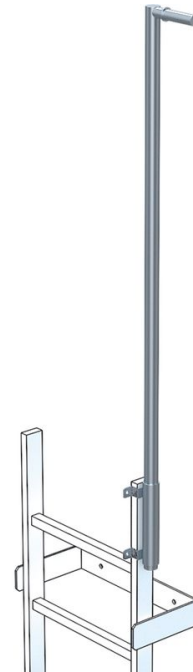

# Indstigningshjælp, nedsænkkelig

## Produkt beskrivelse

- Til montering på siden af stigevangen. Kan anvendes på begge sider.
- Rørdiameter: 44 mm.
- Længde: 1.600 mm.