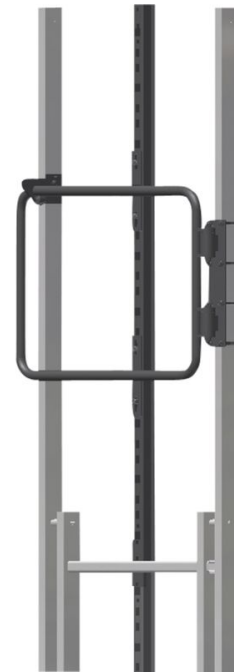

Sikringsbom i bøjleform med integreret faldsikringsskinne

Produkt beskrivelse

- Selvlukkende med skult fjedermekanisme, med formonteret faldsikringsskinne.
- To selvåbende faldblåse til spærring af indgang og udgang.
- Nødvendigt tilbehør: Udstigningsvange, lige, samt udstigningstrin til udvidelse af det øverste trin.

Produktegenskaber

Vægt	10 kg
------	-------

Produktvarianter

	43504	44495
Materiale	Galvaniseret stål	rustfrit stål

ZARGES Danmark Roholmsvej 15 2620 Albertslund	Tel: +45-43640200 Fax: stiger@zarges.dk	www.zarges.com/dk Effektiv 6.7.2026 Forbehold for ændringer eller fejl.
---	---	--