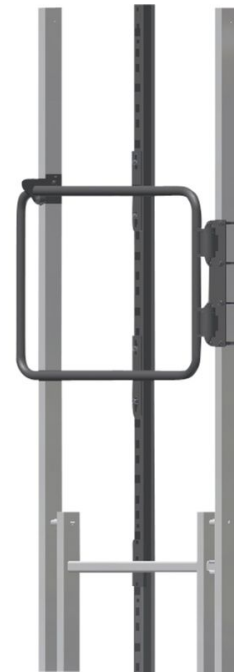

Sikringsbom i bøjleform med integreret faldsikringsskinne

Produkt beskrivelse

- Selvlukkende med skult fjedermekanisme, med formonteret faldsikringsskinne.
- To selvlåsende faldblåse til spærring af indgang og udgang.
- Nødvendigt tilbehør: Udstigningsvanger, lige.

Produktegenskaber

Vægt

10 kg

Produktvarianter

Varenummer	Varenummer
43504	44495
Materiale	Materiale
Galvaniseret stål	Rustfrit stål