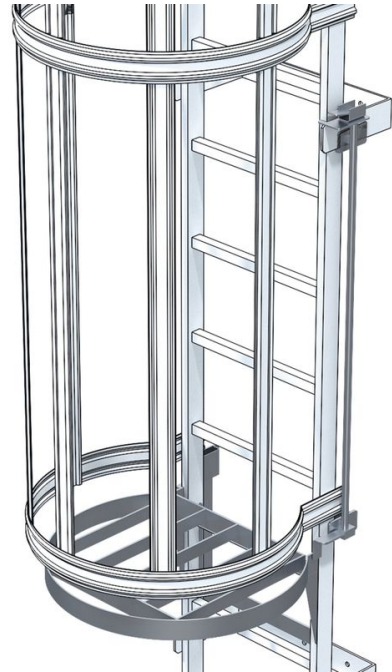

Drejelig indstigningssikring

Produkt beskrivelse

- Betjening via fodpedal.
- Åbning over skjult fjedermekanisme.
- Nødudløsning i henhold til DIN 14 094-1.

Produktegenskaber

Materiale	Galvaniseret stål
Vægt	15 kg