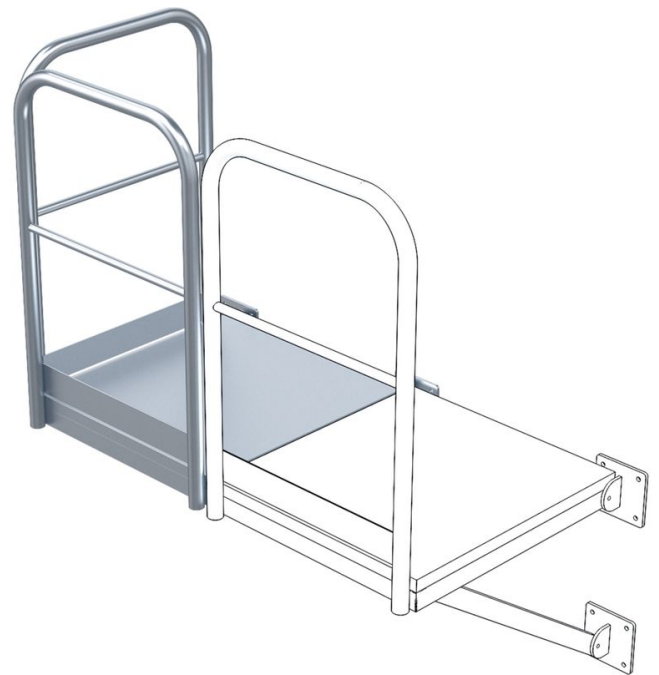

## Produkt beskrivelse

- Gitterristbelægning med to monteringskonsoller.
- Gelænder på den ene langside og på forsiden.
- Overfladebelastning 4 kN/m<sup>2</sup>.
- Enkelbelastning 2 kN.

## Hints og særlige funktioner

Som ind- og udstigning i siden på den faste stige. Kan anvendes på venstre og på højre side af den faste stige.

## Produktvarianter

	43270	43275	44270	44325
Bredde	800 mm	940 mm	800 mm	940 mm
Dybde	860 mm	1000 mm	860 mm	1000 mm
Materiale	Galvaniseret stål	Galvaniseret stål	rustfrit stål	rustfrit stål
Størrelse B x D	800mm x 860mm	940mm x 1.000mm	800mm x 860mm	940mm x 1.000mm
Vægt	75 kg	86 kg	75 kg	86 kg