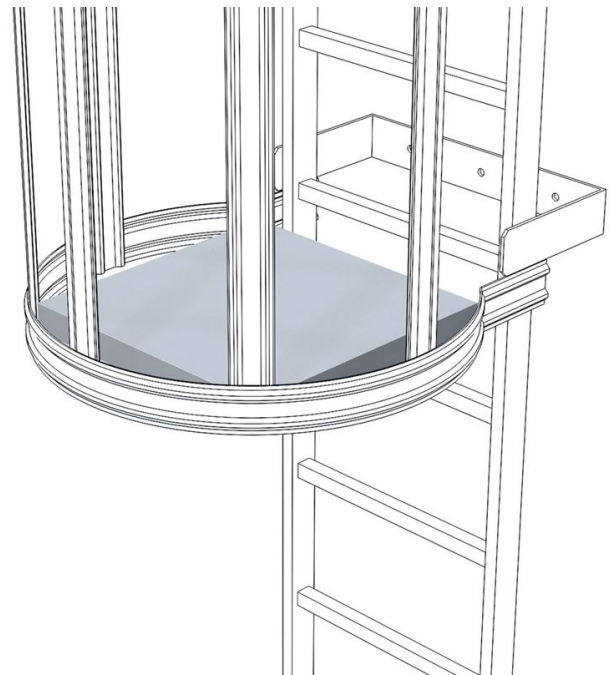

Melleplatform

Produkt beskrivelse

- Sammenklappelig, kan efter ønske eftermonteres.
- Kan med specialtilladelse anvendes som hvileplatform på faste stiger med enkeltsektioner med rygkurv på over 10,0 m eller ved 6,0 m (på maskiner).
- Kan aflåses med lås på opstillingsstedet.

Produktegenskaber

Vægt	17 kg
------	-------

Produktvarianter

	43255	44255
Materiale	Galvaniseret stål	rustfrit stål

ZARGES Danmark Roholmsvej 15 2620 Albertslund	Tel: +45-43640200 Fax: stiger@zarges.dk	www.zarges.com/dk Effektiv 28.6.2026 Forbehold for ændringer eller fejl.
---	---	---