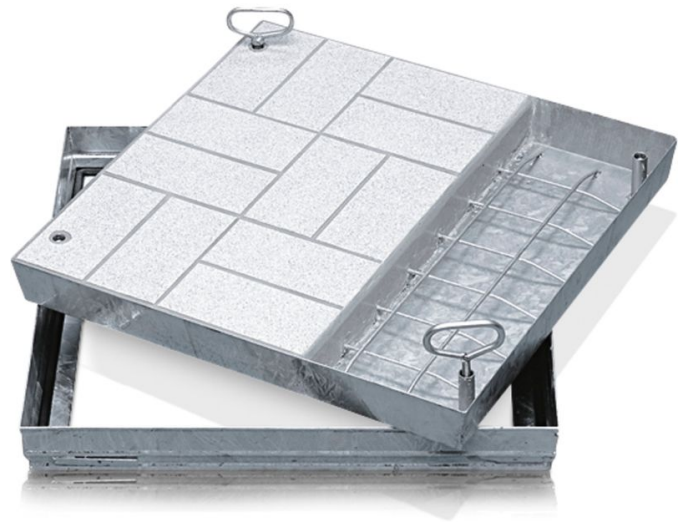

Skaktafdækninger af rustfrit stål med kar

Skaktafdækninger, der kan gås eller køres på, med valgbar overflade til indendørs og udendørs.

Produkt beskrivelse

- I henhold til DIN EN 124 i forbindelse med DIN 1229.
- Konisk profilkonstruktion med multiforskruning.
- Let at åbne, klemmer ikke.
- Lugt- og regnvandstæt.
- Belastning ved overflade efter ønske: Testkraft 125 kN (=12,5 t), kun efter fyldning af dækselkarret med beton B 45 (kornstørrelse 0-8) på opstillingsstedet.
- Inkl. greb til at løfte (par) af rustfrit stål, et selvløftende greb til at åbne og et greb til at løfte.
- Beholderdybde 80 mm (heraf 40 mm belagt med konstruktionsstålgitter og 40 mm fri flade)

Produktegenskaber

Kardybde

80 mm

Konstruktionshøjde

90 mm

Produktvarianter

Varenummer

47060

Indvendig bredde skakt

300 mm

Varenummer

47061

Indvendig bredde skakt

450 mm

Varenummer

47062