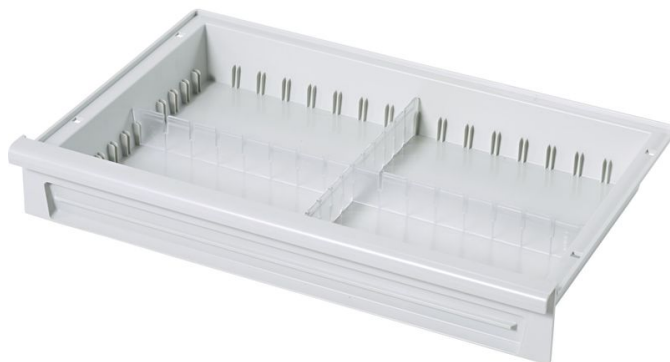

# ABS-modulskuffe, kan låses

## Produkt beskrivelse

- ABS-modulskuffe, kan låses med cylinderlås

## Produktvarianter

	46466	46468
Bredde	400 mm	600 mm
Længde	600 mm	400 mm
Mål	600 mm × 400 mm × 150 mm	400 mm × 600 mm × 150 mm
Vægt	3.3 kg	2 kg

ZARGES Danmark

Roholmsvej 15

2620 Albertslund

Tel: +45-43640200