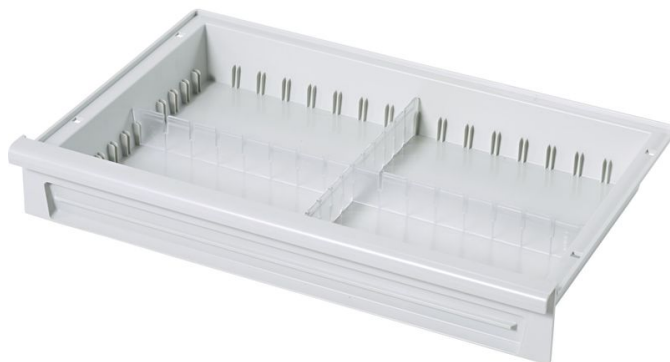

ABS-modulskuffe, kan låses

Produkt beskrivelse

- ABS-modulskuffe, kan låses med cylinderlås

Produktvarianter

	46466	46468
Bredde	400 mm	600 mm
Længde	600 mm	400 mm
Mål	600 mm × 400 mm × 150 mm	400 mm × 600 mm × 150 mm
Vægt	3.3 kg	2 kg