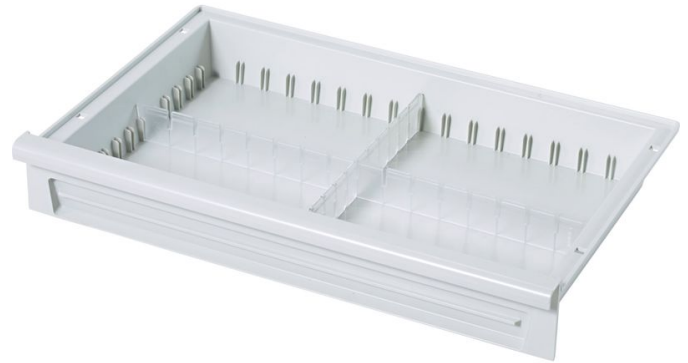

ABS-modulskuffe, kan låses

Produkt beskrivelse

- ABS-modulskuffe, kan låses med cylinderlås

Produktegenskaber

Produktvarianter

Varenummer 46466	Varenummer 46468
Bredde 400 mm	Bredde 600 mm
Længde 600 mm	Længde 400 mm
Mål 600 mm × 400 mm × 150 mm	Mål 400 mm × 600 mm × 150 mm
Vægt 3.3 kg	Vægt 2 kg