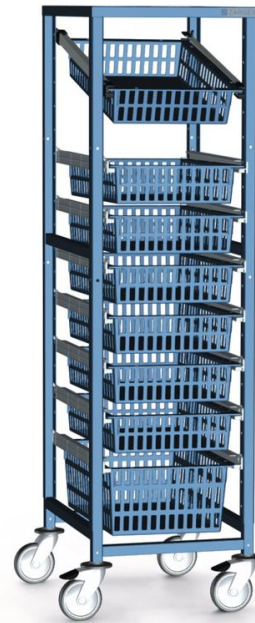

Reolvogn, 1 række

Produkt beskrivelse

- Stål, pulvercoated.
- Farve: Lysegrå RAL 7035.
- Fundament af stabilt firkantrør.
- Hulafstand: 71 mm.
- 4 styrehjul, Ø 125 mm, 2 deraf udstyret med bremse.
- Egnede til monterbare indføringskinner.

Produktegenskaber

Vægt	20 kg
------	-------

Produktvarianter

	46441	366035	362162	367568
Dybde	675 mm	675 mm	475 mm	475 mm
Indføringsbredde	400 mm	400 mm	600 mm	600 mm
Længde	483 mm	544 mm	744 mm	744 mm
Mål LxD	483 mm × 675 mm	544 mm × 675 mm	744 mm × 475 mm	744 mm × 475 mm