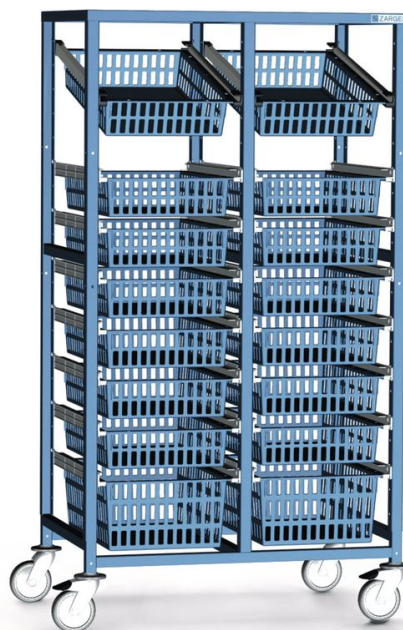

Reolvogn, 2 rækker

Produkt beskrivelse

- Stål, pulvercoatet.
- Farve: Lysegrå RAL 7035.
- Fundament af stabilt firkantrør.
- Hulafstand: 71 mm.
- 4 styrehjul, Ø 125 mm, 2 deraf udstyret med bremse.
- Egnet til monterbare indføringsskinner.

Produktegenskaber

Dybde	600 mm
Indføringsbredde	400 mm
Mål LxD	× 600 mm
Vægt	30 kg

ZARGES Danmark

Roholmsvej 15

2620 Albertslund

Tel: +45-43640200

Fax:

stiger@zarges.dk