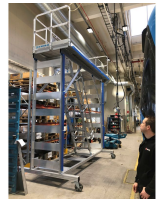

Sidearbejdsplatform

Sidearbejdsplatforme fra ZARGES giver sikker adgang til alt arbejde langs med toget, dørene og ruderne.

Produkt beskrivelse

- Sidearbejdsplatforme med fast højde eller i højdejusterbar udførelse.
- Forskellige adgangsmuligheder i form af trapper, stiger eller ramper, også indvendige og med gennemstigningsklap.
- Også i forbindelse med vedligeholdelsesplatforme spiller mobilitet en stor rolle. Hos ZARGES får du efter eget ønske stationære eller mobile platforme.