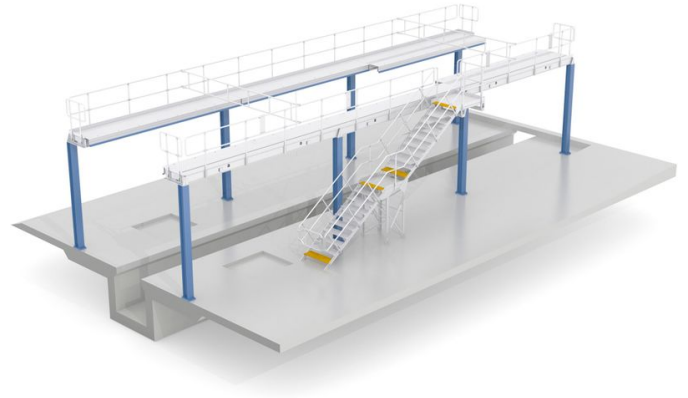

Tagarbejdsstande

Vores tagarbejdsstande muliggør adgang til og arbejde på taget og i hele skinnekøretøjets tagområde.

Produkt beskrivelse

- De stationære arbejdsplatforme og gangbroer kan tilpasses til næsten alle konturer.
- Tagarbejdsstandene kan opstilles på gulvet eller monteres hængende fra loftet, i konsol- eller i udliggerteknik.
- Forskellige adgangsmuligheder i form af trapper, stiger eller ramper, også indvendige og med gennemstigningsklap.
- Der kan tages højde for forskellige former for tilslutninger (f.eks. strøm eller pneumatik).
- Udtrækssystemer med beskyttelsespolster til beskyttelse af togstrukturen.