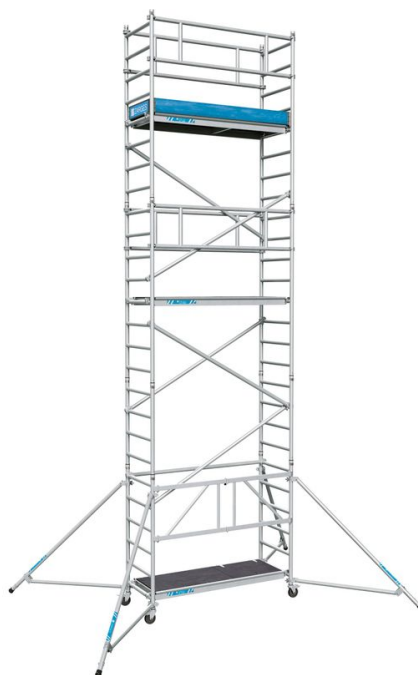

PaxTower 1T

Produkt beskrivelse

- Nem enhåndsbetjening af folderammen med en robust låseknop: låsning og frigivelse med et enkelt klik.
- Patententeret fodlisteenhed: hurtigt placeret, hurtigt låst.
- Letløbende påsætningsføring af hårdt kunststof: ingen fastklemning ved sammenføringen af udbygningsrammerne.
- Stilladslængde: 1,80 m, stilladsbredde: 0,72 m.
- Iht. det nye EN 1004, stilladsklasse 3 (belastning på op til 200 kg/m²).
- 125 mm drejelige hjul med parkeringsbremse. De kan opgraderes til justerbare hjul med hjuladaptere (bestillingsnr. 42794).
- Vange- og trindiameter 45 mm.

Produktegenskaber

Garanti 10 år	Hjul justerbare Ingen	Hjuldiameter 125 mm	Klotype Automatisk	Nem dørpassage Ja
Platformbredde 0.6 m	Platformlængde 1.8 m	Platformstørrelse 0,6m × 1,8m	Standarder EN 1004-1	Stilladsbredde 0.72 m
Stilladsklasse 3 (= 200 kg/m²)	Stilladslængde 1.8 m	Trindiameter 45 mm	Vangediameter 45 mm	

Produktvarianter

Varenummer 53511	Varenummer 53512	Varenummer 53513
Arbejdshøjde 2.55 m	Arbejdshøjde 3.55 m	Arbejdshøjde 4.55 m
Platformhøjde 0.55 m	Platformhøjde 1.55 m	Platformhøjde 2.55 m
Stilladshøjde 1.65 m	Stilladshøjde 2.65 m	Stilladshøjde 3.65 m
Transportmål 1.950 mm × 750 mm × 400 mm	Transportmål 2.150 mm × 750 mm × 700 mm	Transportmål 2.150 mm × 750 mm × 750 mm
Vægt 38.3 kg	Vægt 68 kg	Vægt 78 kg
Varenummer 53514	Varenummer 53515	Varenummer 53516
Arbejdshøjde 5.55 m	Arbejdshøjde 6.55 m	Arbejdshøjde 7.55 m
Platformhøjde 3.55 m	Platformhøjde 4.55 m	Platformhøjde 5.55 m
Stilladshøjde 4.65 m	Stilladshøjde 5.65 m	Stilladshøjde 6.65 m
Transportmål 2.150 mm × 750 mm × 950 mm	Transportmål 2.150 mm × 750 mm × 1.050 mm	Transportmål 2.150 mm × 750 mm × 1.300 mm
Vægt 95.3 kg	Vægt 111.2 kg	Vægt 130.4 kg