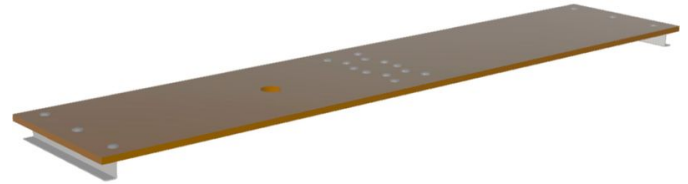

# Eftermonteringssæt platform til Multitec M

## Produkt beskrivelse

- 2-delt platform af træ
- Kan klappes sammen i midten for pladsbesparende transport og opbevaring.

## Produktegenskaber

Bredde	Garanti	Materiale
<b>0.31 m</b>	<b>Missing translation</b>	<b>Træ</b>