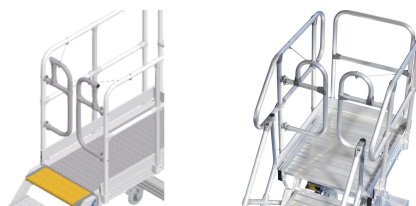

## Produkt beskrivelse

- Kan som standard vælges til en platformbredde på 600, 800 eller 1.000 mm.

## Produktvarianter

	42300295	42300296	42300297
Trinbredde	600 mm	800 mm	1000 mm

ZARGES Danmark

Roholmsvej 15

2620 Albertslund

Tel: +45-43640200

Fax:

[stiger@zarges.dk](mailto:stiger@zarges.dk)