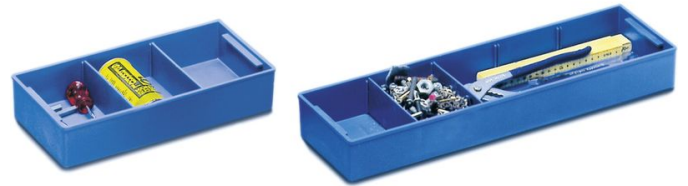

# Kunststoffeinsatz - 40624

## Produktbeschreibung

- Aus PS blau, inkl. 2 Teilern.
- Kombinationsmöglichkeiten für 40707: 4 x 40625, oder 2 x 40625 und 3 x 40624.
- Kombinationsmöglichkeiten für 40708: 4 x 40624, oder 2 x 40625 und 1 x 40624.

## Produkteigenschaften

Abmessungen	315 mm × 170 mm × 60 mm
Anzahl Querteiler	2
Bezeichnung	Kunststoffeinsatz
Breite	170 mm
Gewicht	0.4 kg
Länge	315 mm
Passend ab Innenmaß	×
Passend für	40707, 40708

ZARGES GmbH