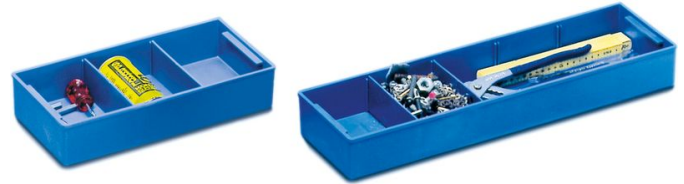

Kunststoffeinsatz - 40624

Produktbeschreibung

- Aus PS blau, inkl. 2 Teilern.
- Kombinationsmöglichkeiten für 40707: 4 x 40625, oder 2 x 40625 und 3 x 40624.
- Kombinationsmöglichkeiten für 40708: 4 x 40624, oder 2 x 40625 und 1 x 40624.

Produkteigenschaften

Abmessungen 315 mm x 170 mm x 60 mm	Anzahl Querteiler 2	Bezeichnung Kunststoffeinsatz	Breite 170 mm	Gewicht 0.4 kg
Länge 315 mm	Passend ab Innenmaß x	Passend für 40707, 40708		