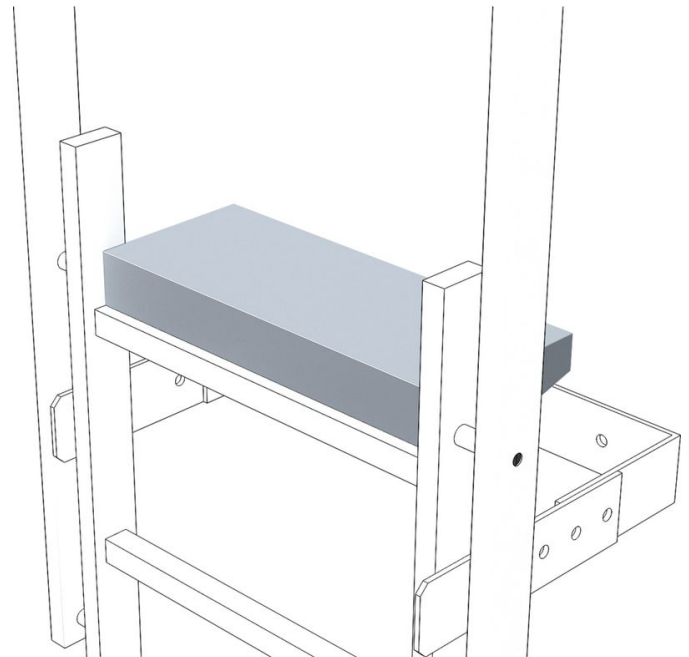

## Produktbeschreibung

- Zur Verbreiterung der obersten Sprosse.
- Stufenbreite: 470 mm.
- Stufentiefe: 150 mm bzw. 200 mm.