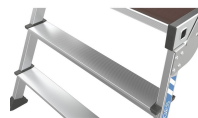

Workmaster Plus P - 42303

Extrem rutschsicher und komfortabel: Klappbare Arbeitsplattform mit R13 Plattformbelag.

Produktbeschreibung

- Extrem rutschsicher und komfortabel: Klappbare Arbeitsplattform mit R13 Plattformbelag.
- Erhöhte Sicherheit auch bei öligen Substanzen oder sogar Eis beim Einsatz im Außenbereich.
- Als Standardvariante auch mit Holzbelag erhältlich.
- Extratiefe Stufen (92 mm) für bequemen und sicheren Stand.
- Zulässige Gesamtbelastung der Plattform 300 kg - dadurch von zwei Personen nutzbar.
- Komfortabler Griff unter der Plattform für einfachen Transport.
- Neues, hochwertiges Leiterschuh-Design aus 2-Komponenten-Kunststoff - auch für Arbeiten auf Gitterrostflächen geeignet.
- Extrem rutschhemmender Plattformbelag nach den Vorgaben der Bewertungsgruppe R13.
- Plattformabmessung 1,70 x 0,60 m.
- Besonders kompakt zusammenklappbar für Transport und Lagerung.

Produkteigenschaften

Arbeitshöhe	2.7 m
Ausstattung	Holzbelag
Belastung	max. 300 kg

Beschichtung	natur
Garantie	10 Jahre
Gewicht	19 kg
Grundfläche	2,23 m × 0,91 m
Material	Aluminium
Maße, zusammengeklappt	1,77m × 0,91m × 0,17m
Plattformbreite	600 mm
Plattformhöhe	0.7 m
Plattformlänge	1700 mm
Sprossen-/Stufen-Holm-Verbindung	genietet
Sprossen-/Stufenabstand senkrecht	250 mm
Sprossen-/Stufenart	geriffelt
Stufentiefe	92 mm
Transportabmessungen	ca. 1.770 mm × ca. 910 mm × ca. 170 mm
Zertifizierung	TÜV Süd