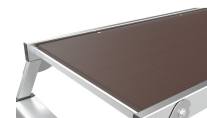

Workmaster Plus P - 42303

Extrem rutschsicher und komfortabel: Klappbare Arbeitsplattform mit R13 Plattformbelag.

Produktbeschreibung

- Extrem rutschsicher und komfortabel: Klappbare Arbeitsplattform mit R13 Plattformbelag.
- Erhöhte Sicherheit auch bei öligen Substanzen oder sogar Eis beim Einsatz im Außenbereich.
- Als Standardvariante auch mit Holzbelag erhältlich.
- Extratiefe Stufen (92 mm) für bequemen und sicheren Stand.
- Zulässige Gesamtbelastung der Plattform 300 kg - dadurch von zwei Personen nutzbar.
- Komfortabler Griff unter der Plattform für einfachen Transport.
- Neues, hochwertiges Leiterschuh-Design aus 2-Komponenten-Kunststoff - auch für Arbeiten auf Gitterrostflächen geeignet.
- Extrem rutschhemmender Plattformbelag nach den Vorgaben der Bewertungsgruppe R13.
- Plattformabmessung 1,70 x 0,60 m.
- Besonders kompakt zusammenklappbar für Transport und Lagerung.

Produkteigenschaften

Arbeitshöhe	2.7 m
Ausstattung	Holzbelag
Belastung	max. 300 kg

Beschichtung	natur
Garantie	10 Jahre
Gewicht	19 kg
Grundfläche	2,23 m × 0,91 m
Material	Aluminium
Maße, zusammengeklappt	1,77m × 0,91m × 0,17m
Plattformbreite	600 mm
Plattformhöhe	0.7 m
Plattformlänge	1700 mm
Sprossen-/Stufen-Holm-Verbindung	genietet
Sprossen-/Stufenabstand senkrecht	250 mm
Sprossen-/Stufenart	geriffelt
Stufentiefe	92 mm
Transportabmessungen	ca. 1.770 mm × ca. 910 mm × ca. 170 mm
Zertifizierung	TÜV Süd