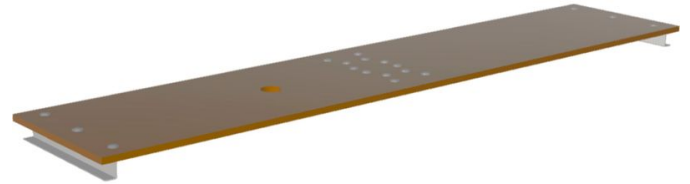

# Nachrüstsatz Plattform für Multitec M - 42430

## Produktbeschreibung

- 2-teilige Plattform aus Holz
- Mittig klappbar für platzsparenden Transport und Lagerung.

## Produkteigenschaften

Breite <b>0.31 m</b>	Garantie <b>Gesetzliche Gewährleistung</b>	Gewicht <b>4.9 kg</b>	Länge <b>1.99 m</b>	Material <b>Holz</b>
Passend für <b>42381</b>				