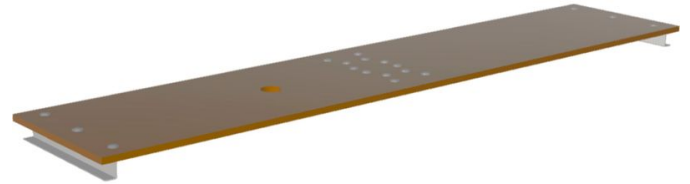

Nachrüstsatz Plattform für Multitec M - 42447

Produktbeschreibung

- 2-teilige Plattform aus Holz
- Mittig klappbar für platzsparenden Transport und Lagerung.

Produkteigenschaften

Breite 0.31 m	Garantie Gesetzliche Gewährleistung	Gewicht 6.1 kg	Länge 2.55 m	Material Holz
Passend für 42382				