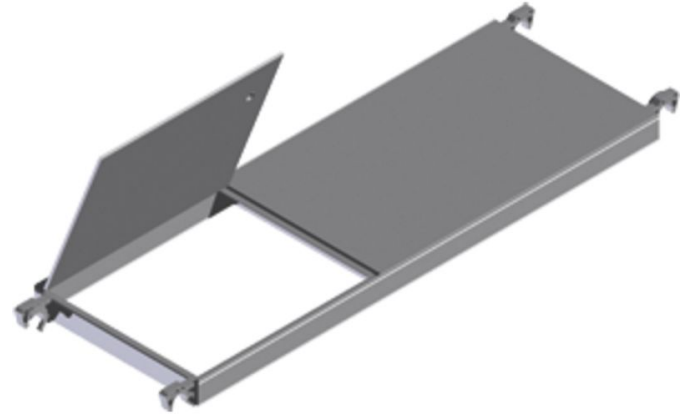

Plattform mit Klappe - 42910

Produktbeschreibung

- Mit Verschlussmechanismus für den festen Stand auf Zwischen- und Arbeitsplattform.

Hinweise und Besonderheiten

Plattformen aus rundum verschweißtem, verwindungsstifem Alurahmen mit koch- und wasserfester, 7-fach verleimter Sperrholzplatte; mit rutschhemmender Oberfläche und 2 gegenüberliegenden Windsogsicherungen.

Produkteigenschaften

Breite	0.6 m
Gewicht	17.5 kg
für Gerüstlängen	2.5 m

ZARGES GmbH

Hallergasse 37

1110 Wien

Tel: +43-1-749 15 53-0

Fax: +43-1-749 83 25

office@zarges.at