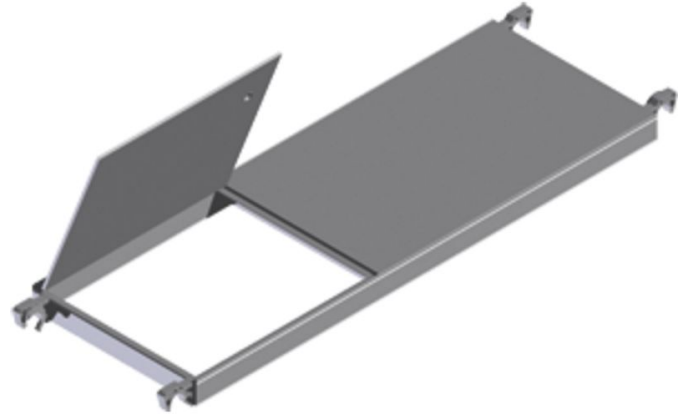

Plattform mit Klappe - 42910

Produktbeschreibung

- Mit Verschlussmechanismus für den festen Stand auf Zwischen- und Arbeitsplattform.

Hinweise und Besonderheiten

Plattformen aus rundum verschweißtem, verwindungsstifem Alurahmen mit koch- und wasserfester, 7-fach verleimter Sperrholzplatte; mit rutschhemmender Oberfläche und 2 gegenüberliegenden Windsogsicherungen.

Produkteigenschaften

Breite	0.6 m
Gewicht	17.5 kg
für Gerüstlängen	2.5 m

ZARGES GmbH

Hallergasse 37

1110 Wien

Tel: +43-1-749 15 53-0

Fax: +43-1-749 83 25

office@zarges.at