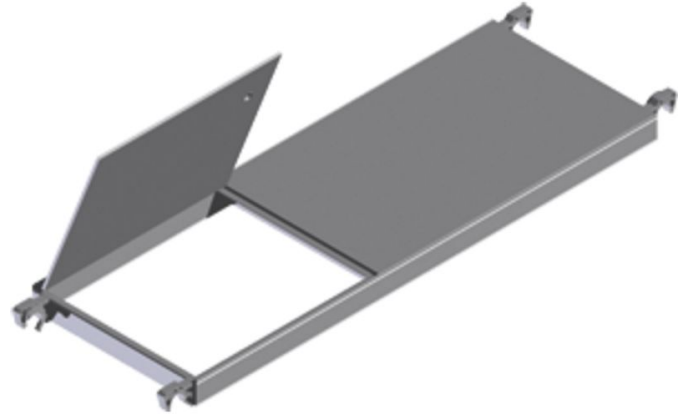

Plattform mit Klappe - 42931

Produktbeschreibung

- Mit Verschlussmechanismus für den festen Stand auf Zwischen- und Arbeitsplattform.

Hinweise und Besonderheiten

Plattformen aus rundum verschweißtem, verwindungssteifem Alurahmen mit koch- und wasserfester, 7-fach verleimter Sperrholzplatte; mit rutschhemmender Oberfläche und 2 gegenüberliegenden Windsogsicherungen.

Produkteigenschaften

Breite	0.6 m
Gewicht	13 kg
für Gerüstlängen	1.8 m

ZARGES GmbH

Hallergasse 37

1110 Wien

Tel: +43-1-749 15 53-0

Fax: +43-1-749 83 25

office@zarges.at