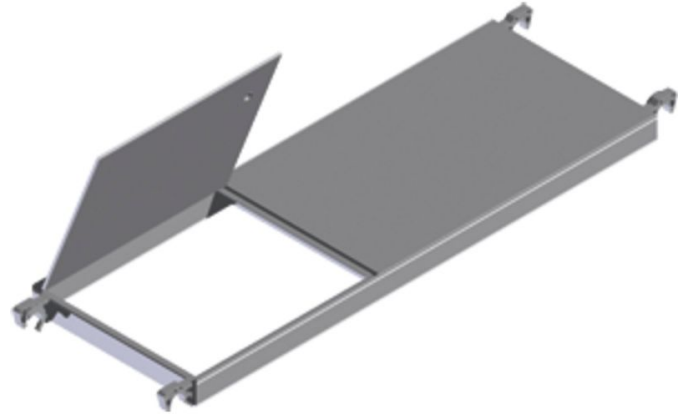

Plattform mit Klappe - 42931

Produktbeschreibung

- Mit Verschlussmechanismus für den festen Stand auf Zwischen- und Arbeitsplattform.

Hinweise und Besonderheiten

Plattformen aus rundum verschweißtem, verwindungsstifem Alurahmen mit koch- und wasserfester, 7-fach verleimter Sperrholzplatte; mit rutschhemmender Oberfläche und 2 gegenüberliegenden Windsogsicherungen.

Produkteigenschaften

Breite

0.6 m

Gewicht

13 kg

für Gerüstlängen

1.8 m